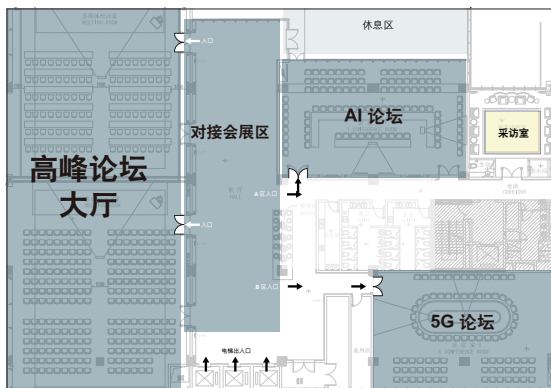

峰会大厅

标准展台：1.5 m(L) x 0.5m(w) x 2.5(H)

配置：

- 海报 1.15m(h) x 1.5m(w)*
- 柜子带锁 ** 0.5m x 1.5m x 0.75m
- 100 瓦射灯 2 盏
- 单相电源插座 1 个
(5 安培 / 220 伏, 约 500 瓦用电量)

价格：

标准展台：RMB 15,000
* 展商自行设计, 主办方印制
** 标准展台 2 个柜子 (以现场为准)