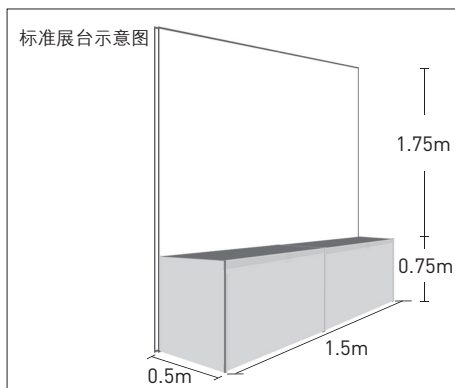

峰会大厅

标准展台：1.5 m(L) x 0.5m(w) x 2.5(H)

配置：

- 海报 1.15m(h) x 1.5m(w)*
- 柜子带锁 ** 0.5m x 1.5m x 0.75m
- 100 瓦射灯 2 盏
- 单相电源插座 1 个
(5 安培 / 220 伏, 约 500 瓦用电量)

价格：

标准展台：RMB 15,000
* 展商自行设计, 主办方印制
** 标准展台 2 个柜子 (以现场为准)