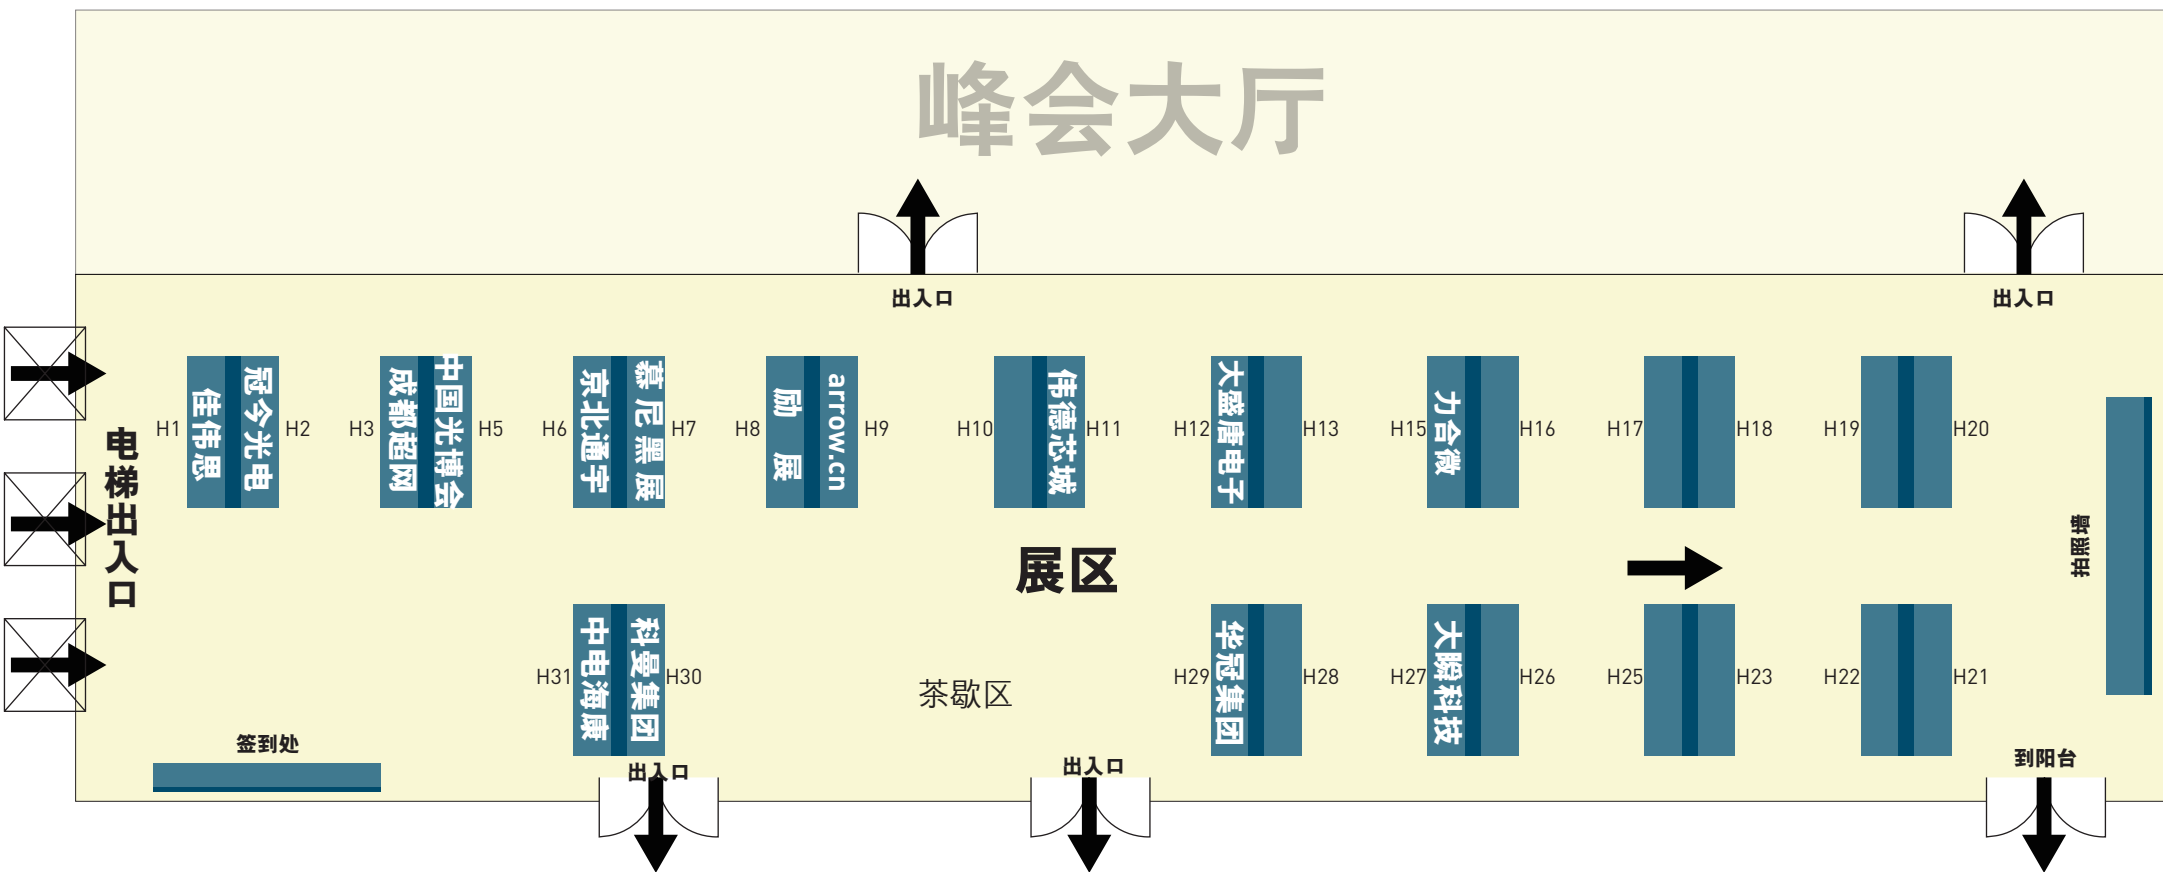

峰会大厅

标准展台：1.5 m(L) x 0.5m(w) x 2.5(H)

配置：

- 海报 1.15m(h) x 1.5m(w)*
- 柜子带锁 ** 0.5m x 1.5m x 0.75m
- 100 瓦射灯 2 盏
- 单相电源插座 1 个
(5 安培 / 220 伏, 约 500 瓦用电量)

价格：

标准展台：RMB 15,000
* 展商自行设计, 主办方印制
** 标准展台 2 个柜子 (以现场为准)